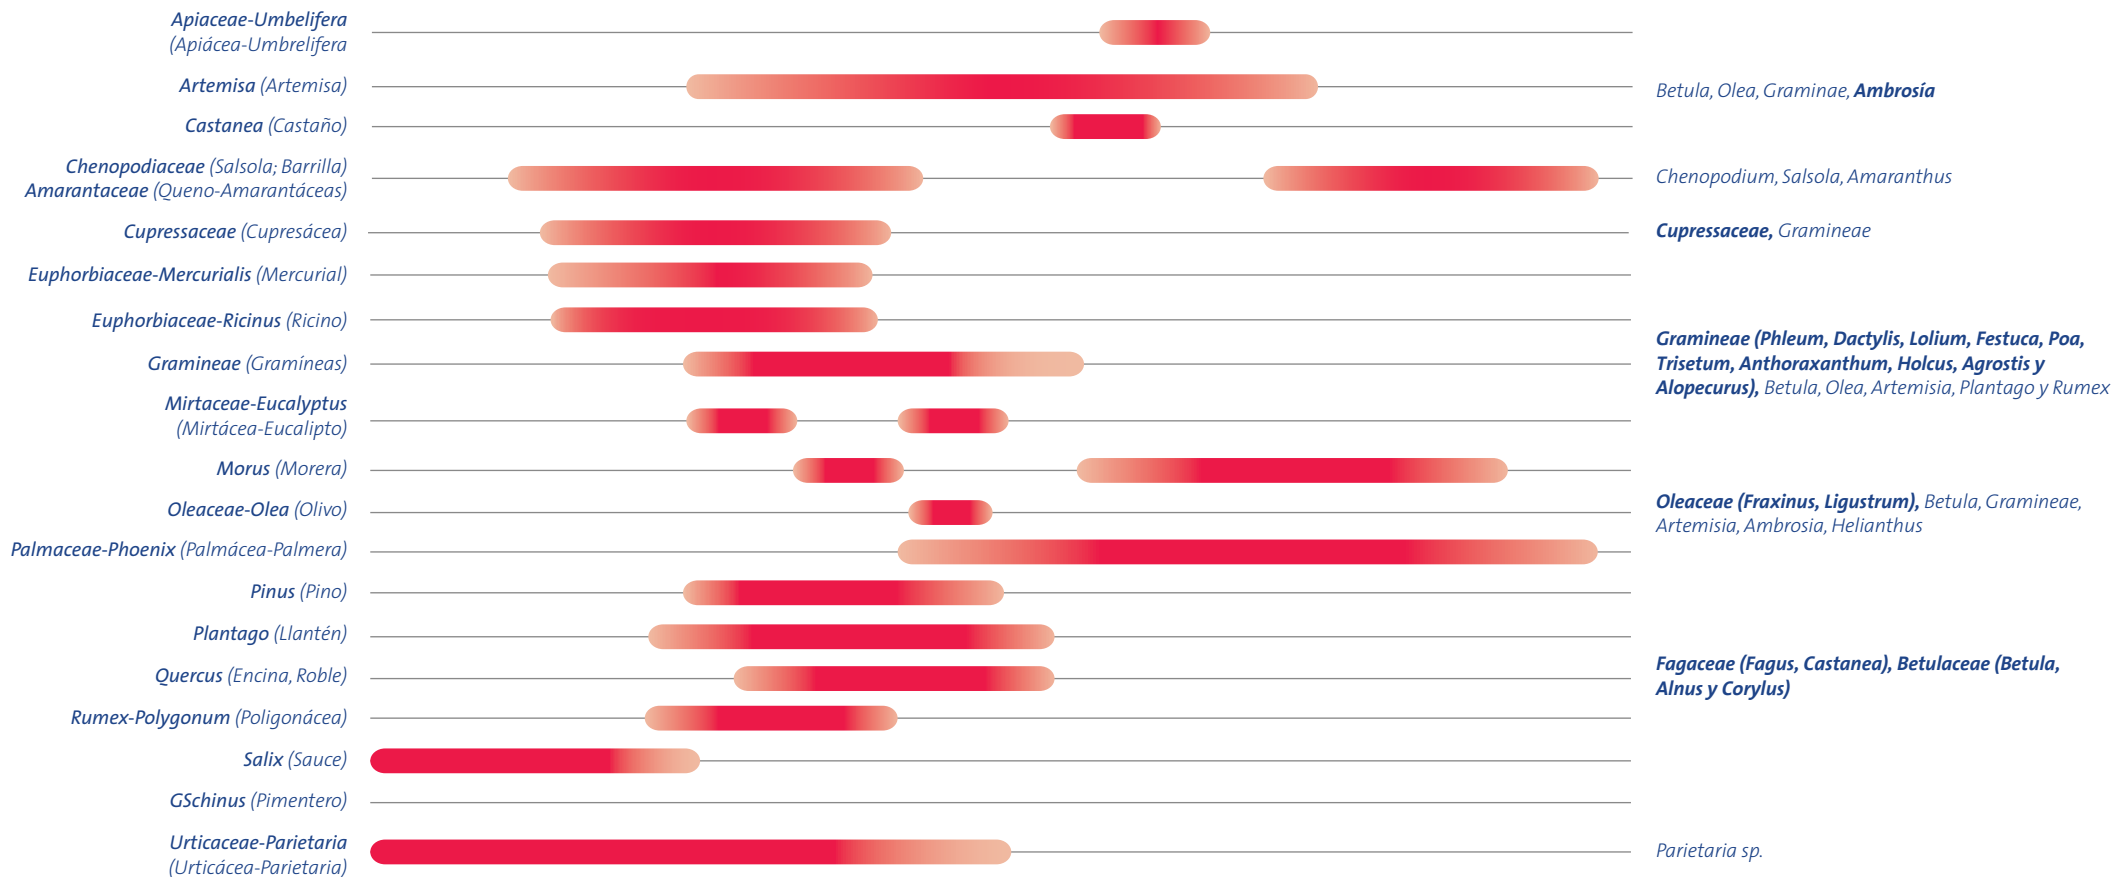

CANÁRIAS

PÓLENES DOMINANTES

ENE FEB MAR ABR MAY JUN JUL AGO SEP OCT NOV DIC

REACTIVIDAD CRUZADA CON OTROS PÓLENES

Possible **Frecuente**